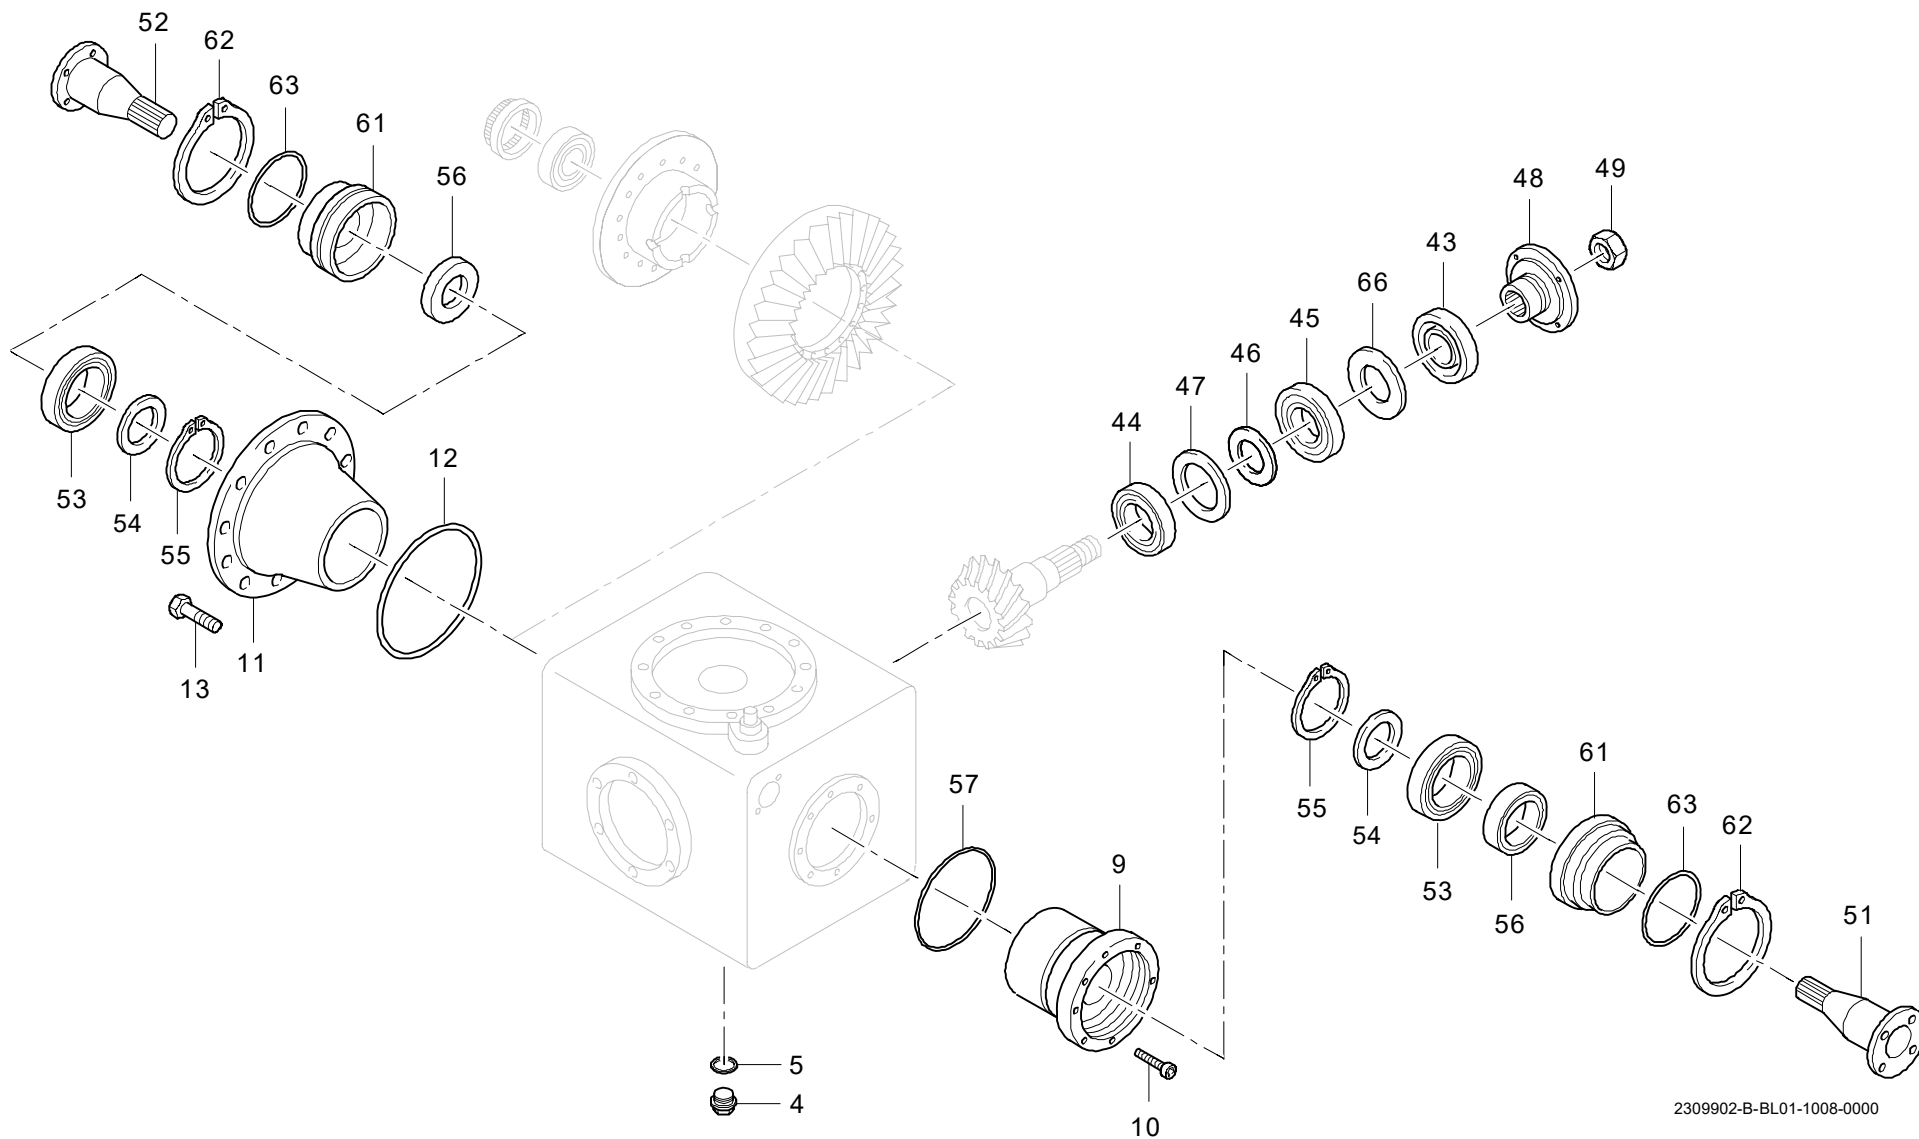

GROVE

ACHSANTRIEB
AXLE DRIVE

BILDTADEL
PICTORIAL DISPLAY

10.08

2309902-ETL B

1/3

**GMK 5170
BE 505
G 061**

2309902-B-BL01-1008-0000

ACHSANTRIEB
AXLE DRIVE

BILDTAFEL
PICTORIAL DISPLAY

10.08

2309902-ETL B

2/3

**GMK 5170
BE 505
G 061**

GROVE

ACHSANTRIEB
AXLE DRIVE

BILDTAFEL
PICTORIAL DISPLAY

10.08

2309902-ETL B

3/3

GMK 5170
BE 505
G 061