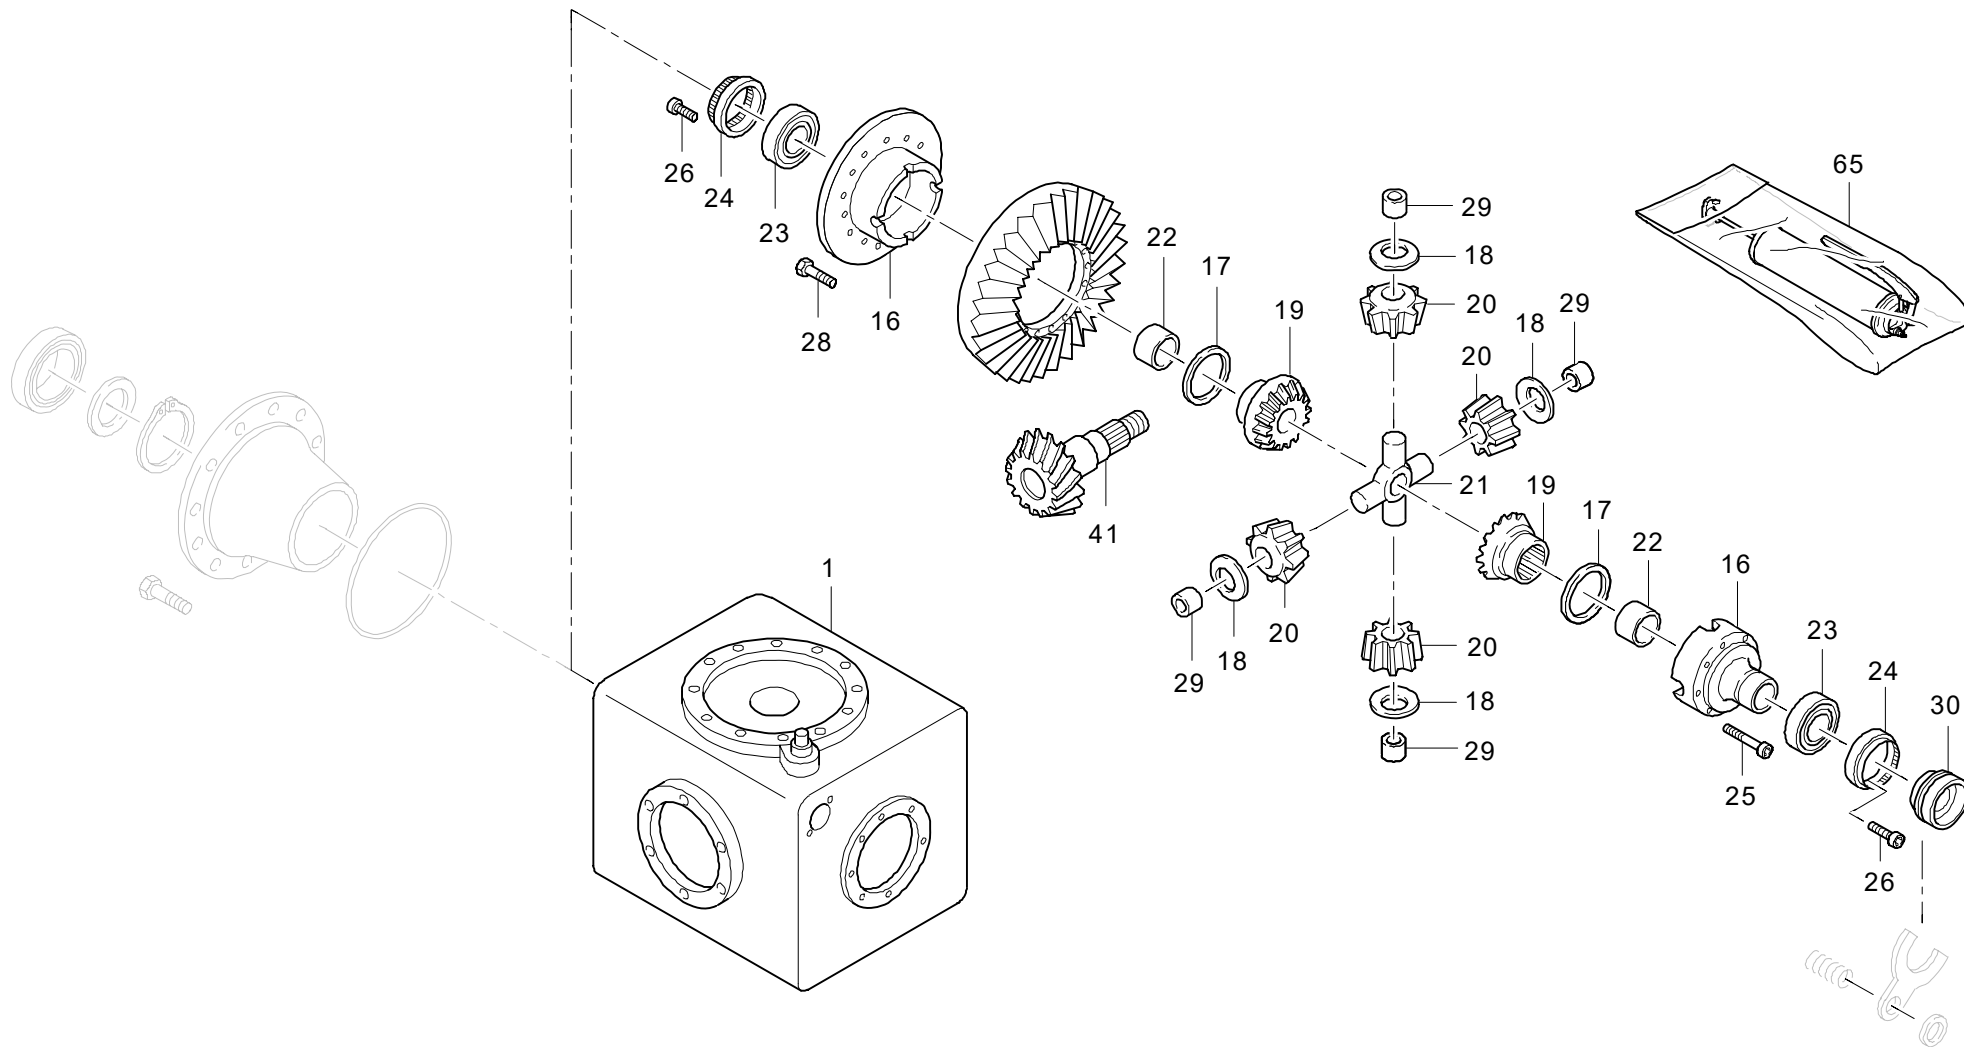

GROVE

ACHSANTRIEB
AXLE DRIVE

BILDTADEL
PICTORIAL DISPLAY

10.08

2309902-ETL B

1/3

**GMK 5170
BE 505
G 061**

2309902-B-BL01-1008-0000

ACHSANTRIEB
AXLE DRIVE

BILDTAFEL
PICTORIAL DISPLAY

10.08

2309902-ETL B

2/3

**GMK 5170
BE 505
G 061**

GROVE

ACHSANTRIEB
AXLE DRIVE

BILDTAFEL
PICTORIAL DISPLAY

10.08

2309902-ETL B

3/3

GMK 5170
BE 505
G 061